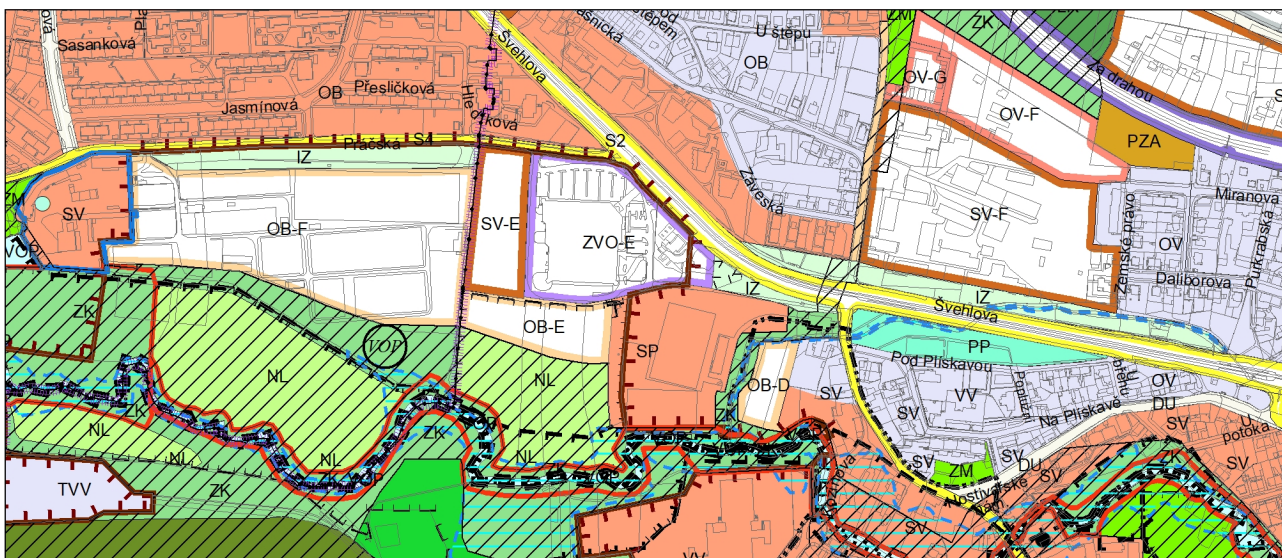

Výkres č. 31 – Podrobné členění ploch zeleně, platný stav k 1. 1. 2018

M 1 : 10 000

Promítnutí změny do výkresu č. 31 - Podrobné členění ploch zeleně, platný stav k 1. 1. 2018

M 1 : 10 000